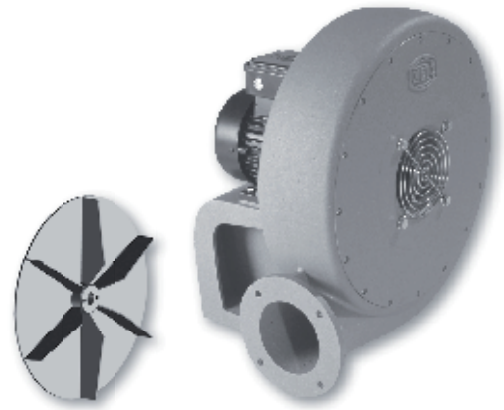

# Mitteldruckventilatoren GT mit Transportlaufrad

motoren

## Medium pressure fans GT with open designed impeller

Ventilator mit druck- und saugseitigem Normflanschanschluss

Fan with on pressure and suction side standard connection flange

ÜBERSICHT / OVERVIEW