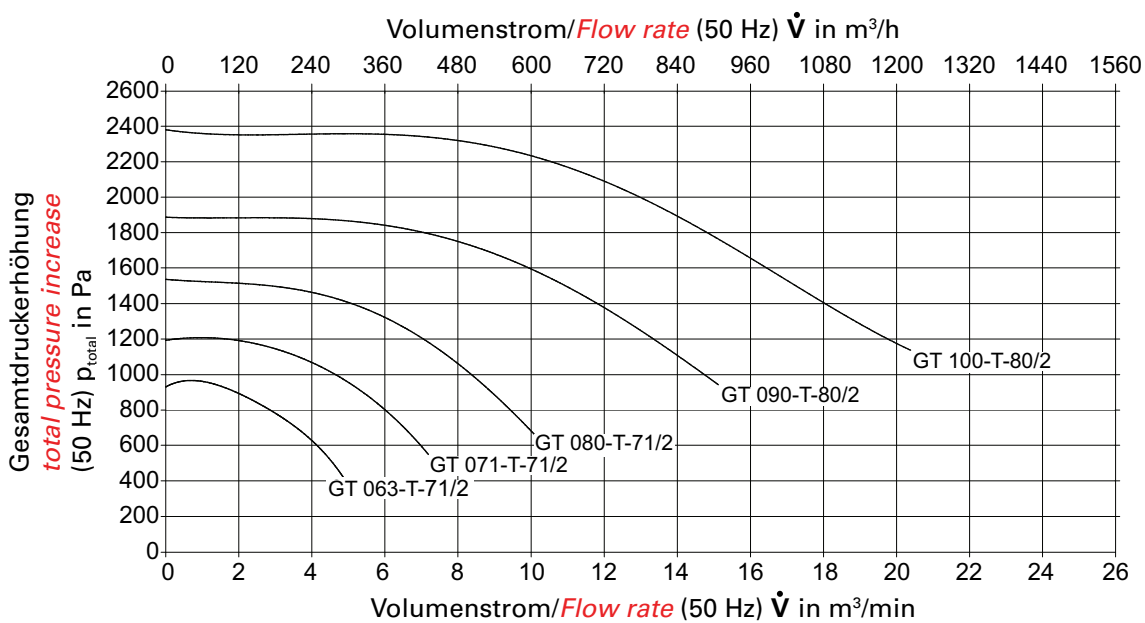

## Medium pressure fans GT with open designed impeller

Ventilator mit druck- und saugseitigem Normflanschanschluss

Fan with on pressure and suction side standard connection flange

ÜBERSICHT / OVERVIEW