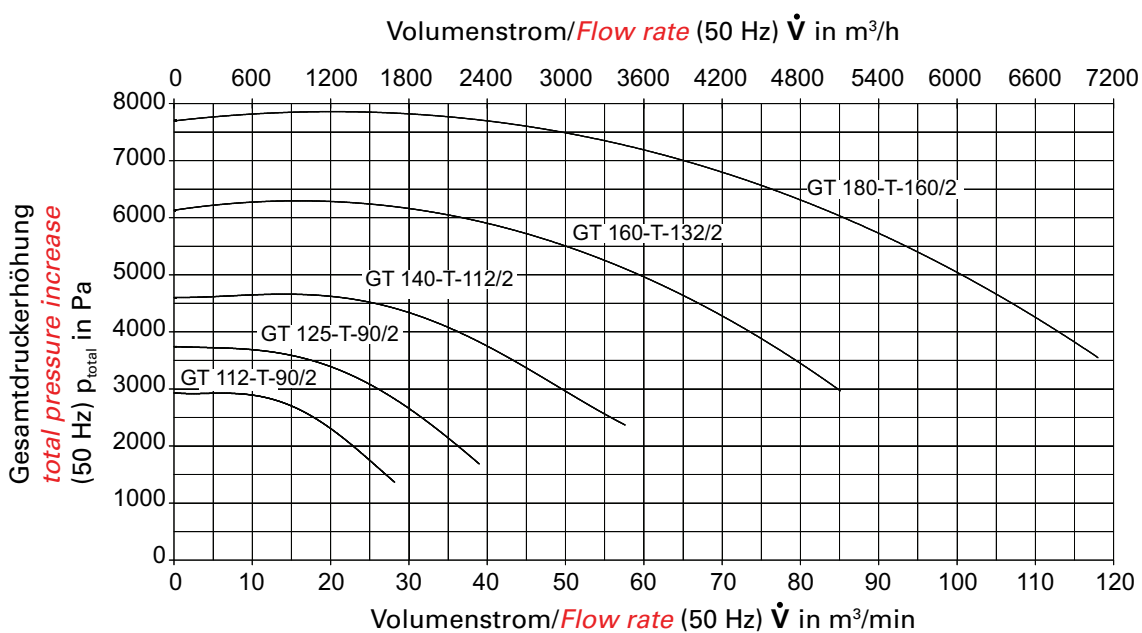

## Medium pressure fans GT with open designed impeller

Ventilator mit druck- und saugseitigem Normflanschanschluss

Fan with on pressure and suction side standard connection flange

ÜBERSICHT / OVERVIEW